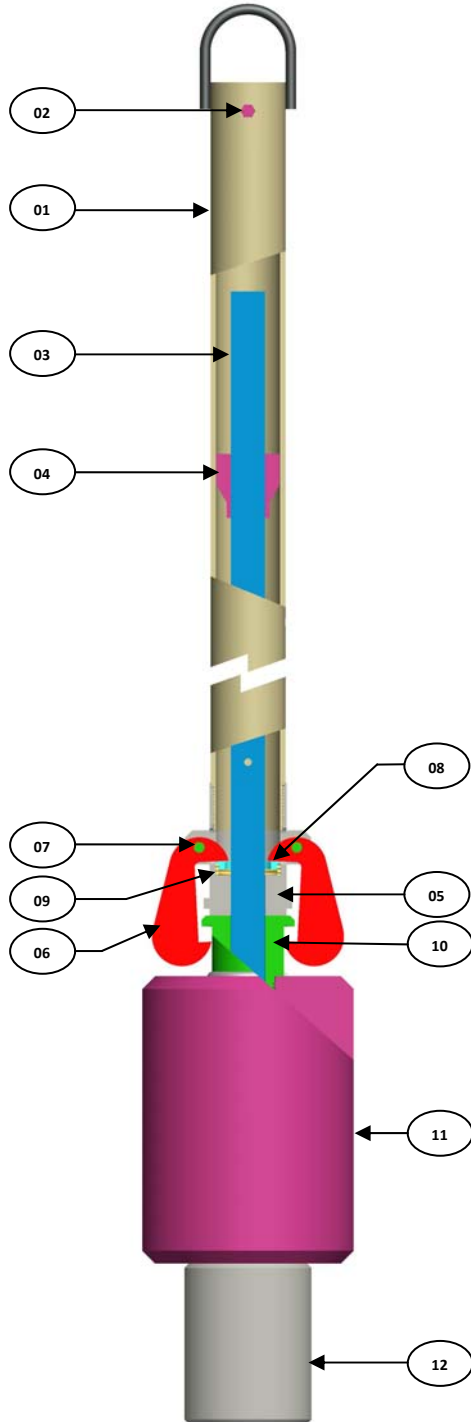

**SPT AUTO TRIP HAMMER**

	ITEM DESCRIPTION	PART NUMBERS
1 -12	SPT AUTO TRIP HAMMER	78-00-100
01	HAMMER PIPE BODY	78-00-001
02	HAMMER PIPE BOLT	78-00-002
03	HAMMER SPINDLE	78-00-003
04	HAMMER SPINDLE BUSH	78-00-004
05	HAMMER LATCH BODY	78-00-005
06	HAMMER LATCH - 2 NOS.	78-00-006
07	SOLID PIN - 2 NOS.	78-00-007
08	LATCH SPRING WASHER	78-00-008
09	HAMMER COMPRESSION SPRING	78-00-009
10	HAMMER LOAD BUSH	78-00-010
11	HAMMER 63.5 KG WIEGHT	78-00-012
12	HAMMER AW ROD COLLAR	78-00-013