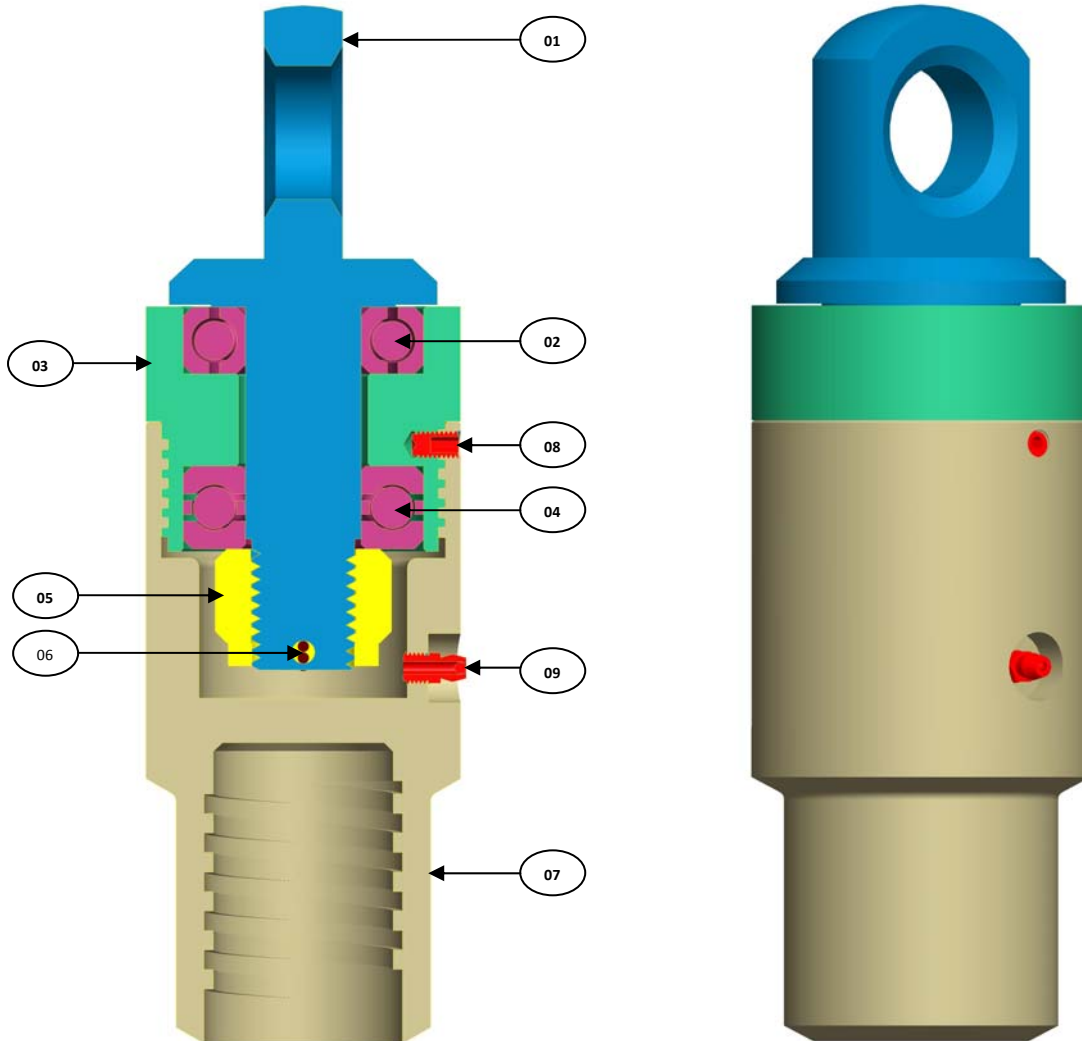

**HOISTING PLUG - 5 TON**

	ITEM DESCRIPTION	PART NUMBERS
1-9	5 TON - HOISTING PLUG	36-00-100
01	SPINDLE	36-00-001
02	BALL BEARING	36-00-002
03	BEARING HOUSING	36-00-003
04	THRUST BEARING	36-00-004
05	CASTLE NUT	36-00-005
06	COTTER PIN	36-00-006
07	HOISTING PLUG BODY	36-00-007
08	GRUB	36-00-008
09	GREASE FITTING	16-03-014